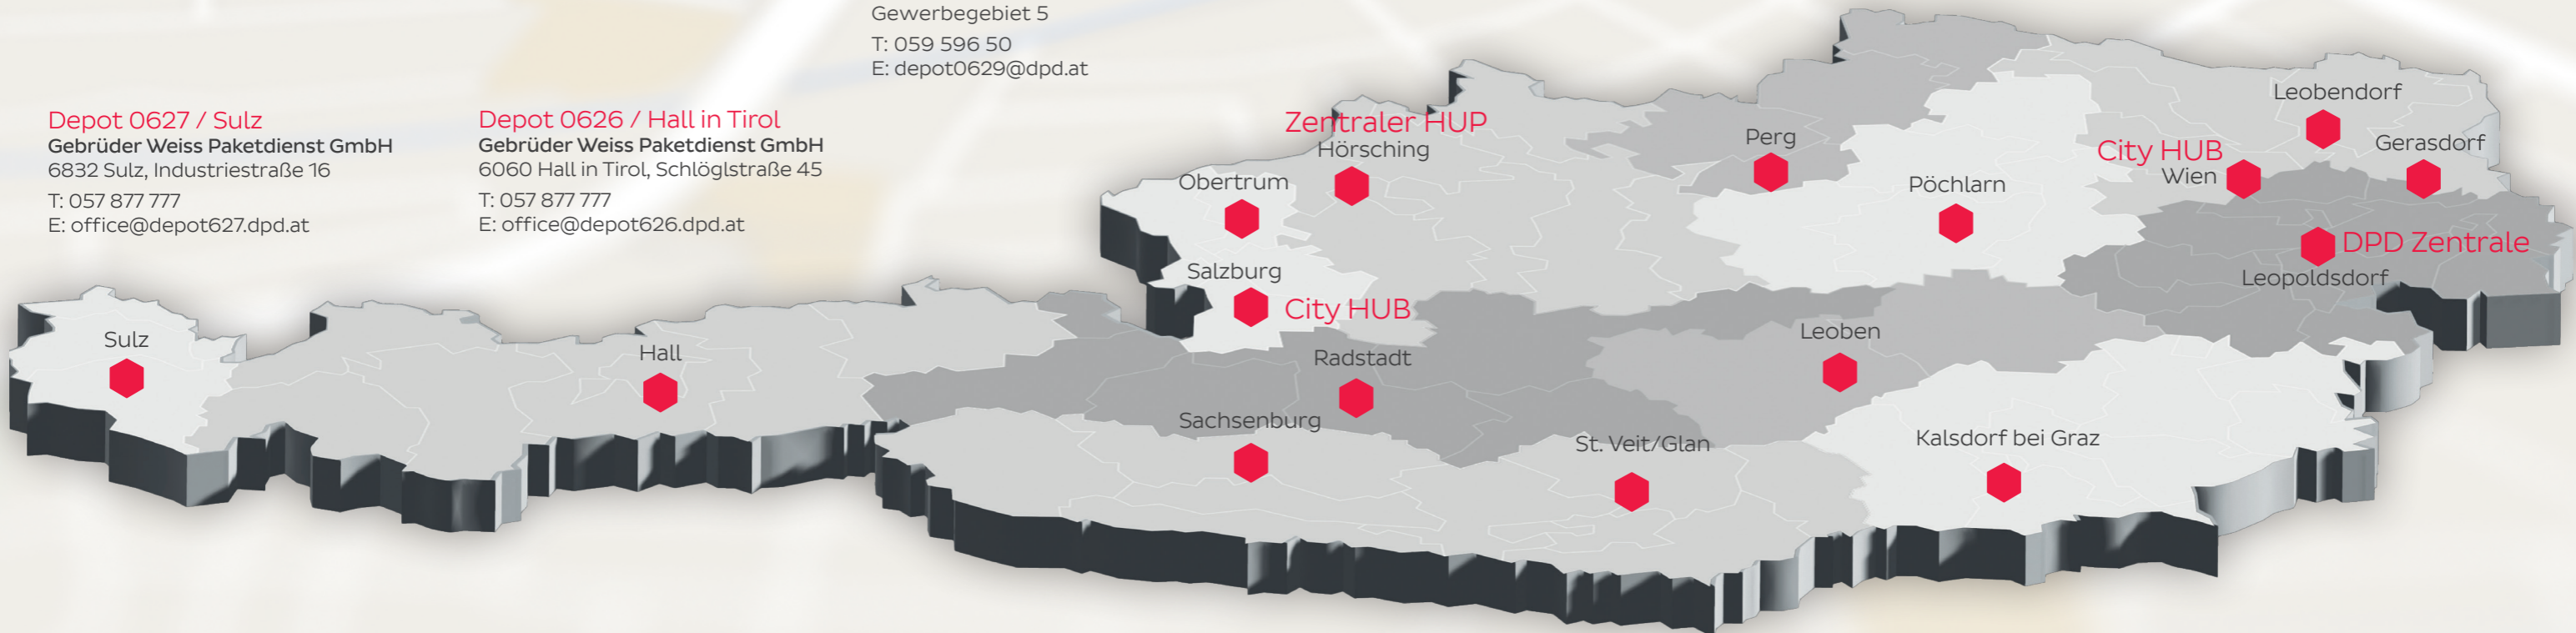

Depot 0623 / Pöchlarn

Gebrüder Weiss Paketdienst GmbH
3380 Pöchlarn, Mankerstraße 55
T: 057 877 777
E: office@depot623.dpd.at

City HUB Wien

Gebrüder Weiss Paketdienst GmbH
1220 Wien, Seestadt Aspern
Maria-Tusch-Straße 11-13
T: 057 877 777
E: office@depot622.dpd.at

City HUB Salzburg

Lagermax Paketdienst GmbH
5020 Salzburg, Imbergstraße 35a
T: 059 596 50
E: depot0625@dpd.at

Depot 0644 / Hörsching

Schachinger Paketdienst GmbH
4063 Hörsching, Logistikpark 10
T: 07221 712 - 0
E: depot0624@spd.dpd.at

Depot 0628 / Kalsdorf bei Graz

Gebrüder Weiss Paketdienst GmbH
8401 Kalsdorf bei Graz
Feldkirchenstraße 14-16
T: 057 877 777
E: office@depot628.dpd.at

Depot 0621 / Leopoldsdorf

Gebrüder Weiss Paketdienst GmbH
2333 Leopoldsdorf, Arbeitergasse 50
T: 057 877 777
E: office@depot621.dpd.at

Depot 0620 / Radstadt

Lagermax Paketdienst GmbH
5550 Radstadt, Dechantswiese 8
T: 059 596 50
E: depot0620@dpd.at

Depot 0629 / St. Veit a. d. Glan

Lagermax Paketdienst GmbH
9300 St. Veit/Glan,
Altglandorf 20
T: 059 596 50
E: depot0629@dpd.at

Depot 0632 / Sachsenburg

Lagermax Paketdienst GmbH
9751 Sachsenburg,
Gewerbegebiet 5
T: 059 596 50
E: depot0629@dpd.at

Depot 0627 / Sulz

Gebrüder Weiss Paketdienst GmbH
6832 Sulz, Industriestraße 16
T: 057 877 777
E: office@depot627.dpd.at

Depot 0626 / Hall in Tirol

Gebrüder Weiss Paketdienst GmbH
6060 Hall in Tirol, Schlöglstraße 45
T: 057 877 777
E: office@depot626.dpd.at