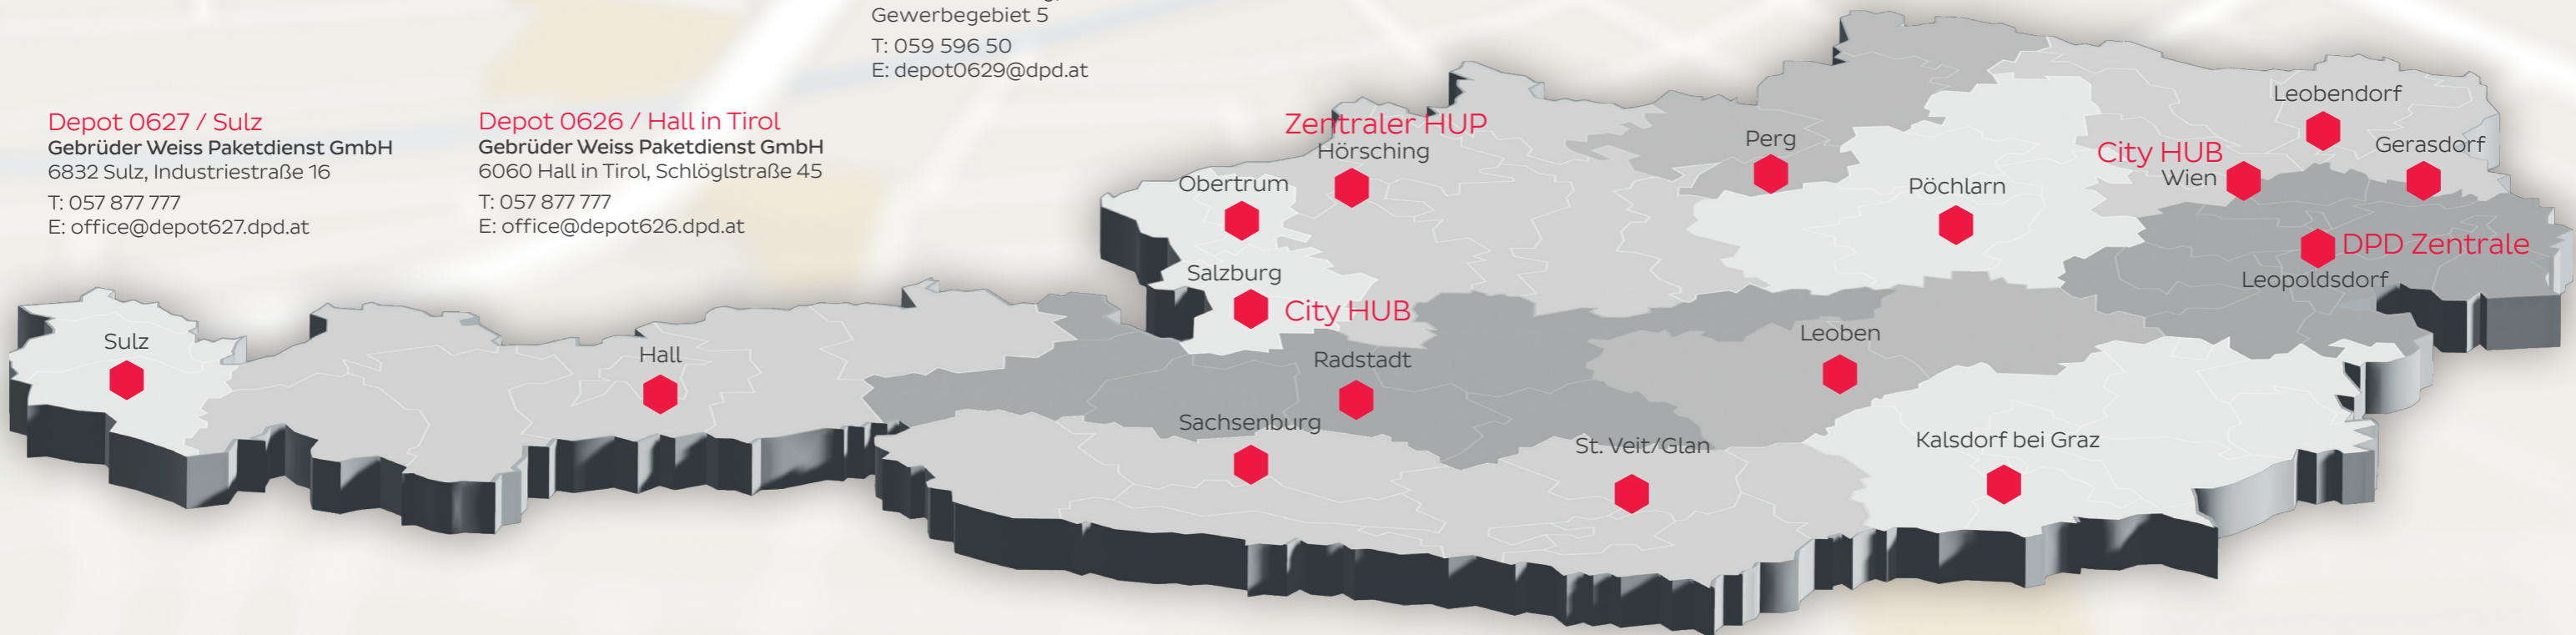

Depot 0623 / Pöchlarn
Gebrüder Weiss Paketdienst GmbH
3380 Pöchlarn, Mankerstraße 55
T: 057 877 777
E: office@depot623.dpd.at

City HUB Wien
Gebrüder Weiss Paketdienst GmbH
1220 Wien, Seestadt Aspern
Maria-Tusch-Straße 11-13
T: 057 877 777
E: office@depot622.dpd.at

City HUB Salzburg
Lagermax Paketdienst GmbH
5020 Salzburg, Imbergstraße 35a
T: 059 596 50
E: depot0625@dpd.at

Depot 0644 / Hörsching
Schachinger Paketdienst GmbH
4063 Hörsching, Logistikpark 10
T: 07221 712 - 0
E: depot0624@spd.dpd.at

Depot 0628 / Kalsdorf bei Graz
Gebrüder Weiss Paketdienst GmbH
8401 Kalsdorf bei Graz
Feldkirchenstraße 14-16
T: 057 877 777
E: office@depot628.dpd.at

Depot 0621 / Leopoldsdorf
Gebrüder Weiss Paketdienst GmbH
2333 Leopoldsdorf, Arbeitergasse 50
T: 057 877 777
E: office@depot621.dpd.at

Depot 0620 / Radstadt
Lagermax Paketdienst GmbH
5550 Radstadt, Dechantswiese 8
T: 059 596 50
E: depot0620@dpd.at

Depot 0629 / St. Veit a. d. Glan
Lagermax Paketdienst GmbH
9300 St. Veit/Glan,
Altglandorf 20
T: 059 596 50
E: depot0629@dpd.at

Depot 0632 / Sachsenburg
Lagermax Paketdienst GmbH
9751 Sachsenburg,
Gewerbegebiet 5
T: 059 596 50
E: depot0629@dpd.at

Depot 0627 / Sulz
Gebrüder Weiss Paketdienst GmbH
6832 Sulz, Industriestraße 16
T: 057 877 777
E: office@depot627.dpd.at

Depot 0626 / Hall in Tirol
Gebrüder Weiss Paketdienst GmbH
6060 Hall in Tirol, Schlöglstraße 45
T: 057 877 777
E: office@depot626.dpd.at